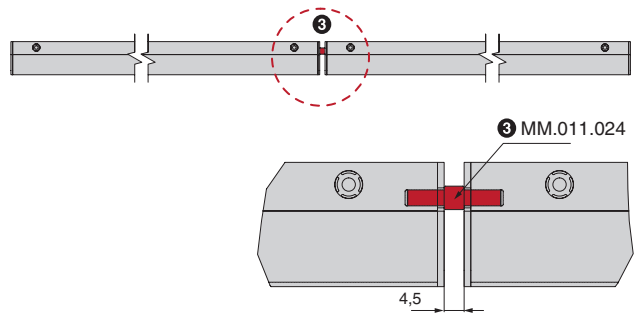

## СХЕМА ПОДКЛЮЧЕНИЯ 2-Х СВЕТИЛЬНИКОВ

- ❶ арт. KIT.SNP30-12.36.1.0 комплект источника пит.    ❷ арт. MM.011.023 кабель соединительный    ❸ арт. MM.011.024 коннектор соединительный  
**Внимание:** установка светильников в ряд допускается при суммарной длине не более 2 метров.

## ГАБАРИТНЫЕ И УСТАНОВОЧНЫЕ РАЗМЕРЫ