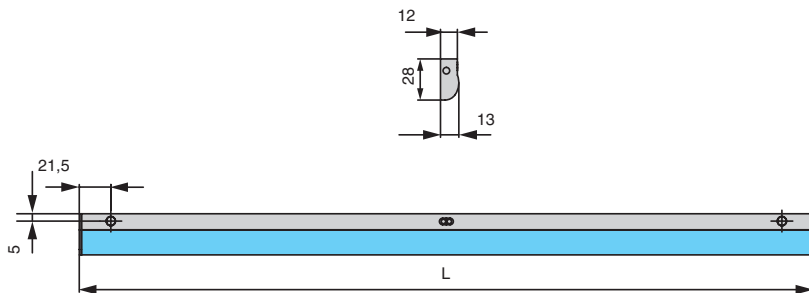

## СХЕМА ПОДКЛЮЧЕНИЯ 2-Х СВЕТИЛЬНИКОВ

- ❶ арт. KIT.SNP30-12.36.1.0 комплект источника пит.    ❷ арт. MM.011.023 кабель соединительный    ❸ арт. MM.011.024 коннектор соединительный  
**Внимание:** установка светильников в ряд допускается при суммарной длине не более 2 метров.

## ГАБАРИТНЫЕ И УСТАНОВОЧНЫЕ РАЗМЕРЫ

### Схема монтажа: