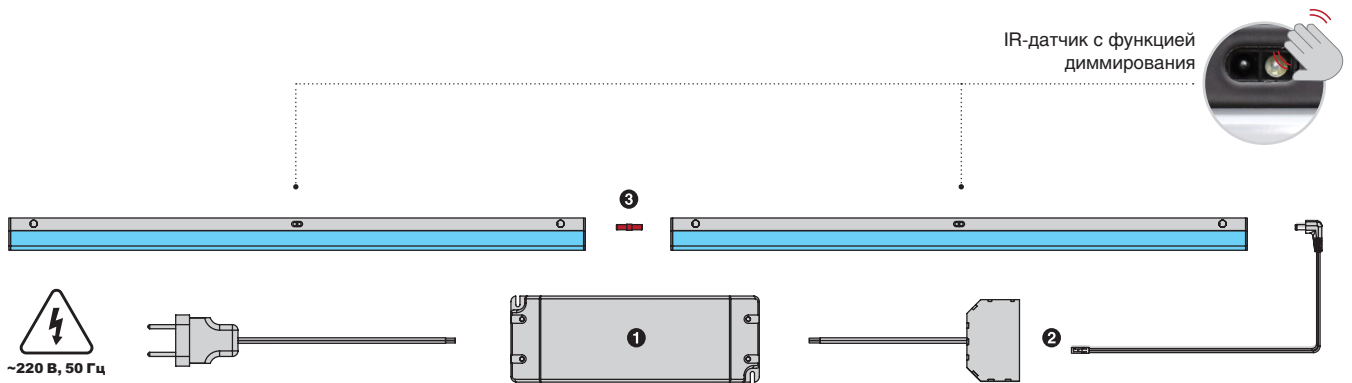

## СХЕМА ПОДКЛЮЧЕНИЯ 2-Х СВЕТИЛЬНИКОВ

- ❶ арт. KIT.SNP30-12.36.1.0 комплект источника пит.    ❷ арт. MM.011.023 кабель соединительный    ❸ арт. MM.011.024 коннектор соединительный  
**Внимание:** установка светильников в ряд допускается при суммарной длине не более 2 метров.

## ГАБАРИТНЫЕ И УСТАНОВОЧНЫЕ РАЗМЕРЫ