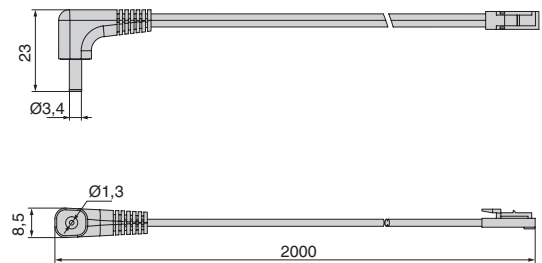

1. ❷ арт. MM.011.023 кабель соединительный