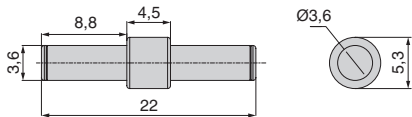

## СХЕМА ПОДКЛЮЧЕНИЯ 2-Х СВЕТИЛЬНИКОВ

- ❶ арт. KIT.SNP30-12.36.1.0 комплект источника пит.    ❷ арт. MM.011.023 кабель соединительный    ❸ арт. MM.011.024 коннектор соединительный  
**Внимание:** установка светильников в ряд допускается при суммарной длине не более 2 метров.

## ГАБАРИТНЫЕ И УСТАНОВОЧНЫЕ РАЗМЕРЫ